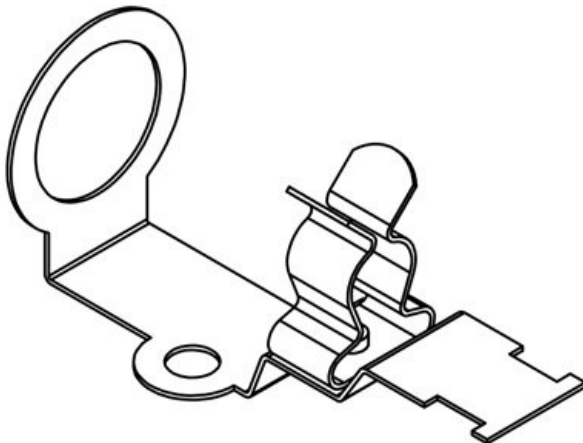

EAN

37187.1
4251269329
005

58,5 mm
23 mm
26,7 mm
QVT 16

5
1
1
1,5 mm
3 mm

:

KVT-EMC-16|SKL 3-6

EAN	37187.2	58,5 mm
	4251269329	23 mm
	012	26,7 mm
	5	QVT 16
		□□ :
□□□□ □	1	
□□ □	1	
□□ □□ □□	3 mm	
□□ □□ □□	6 mm	

KVT-EMC-16|SKL 6-8

EAN	37187.3	58,5 mm
	4251269329	23 mm
	029	26,7 mm
	5	QVT 16
		□□ :
□□□□ □	1	
□□ □	1	
□□ □□ □□	6 mm	
□□ □□ □□	8 mm	

KVT-EMC-16|SKL 8-11

EAN	37187.4	58,5 mm
	4251269329	23 mm
	036	26,7 mm
	5	QVT 16
		□□ :
□□□□ □	1	
□□ □	1	
□□ □□ □□	8 mm	
□□ □□ □□	11 mm	