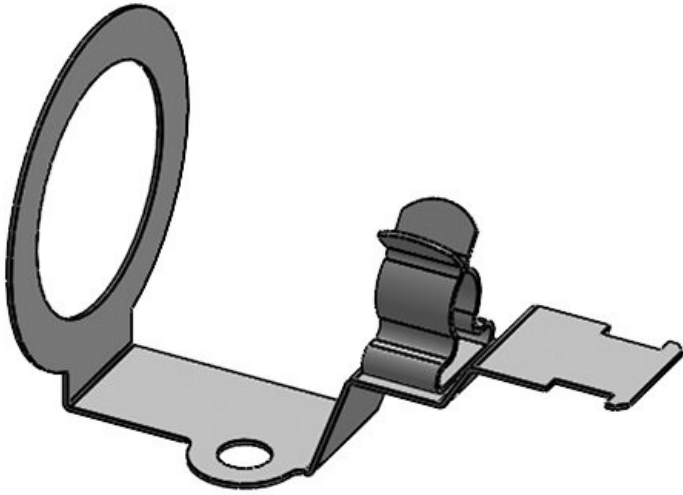

KVT-EMC-32|SKL 6-8

EAN	37181.3	
	4251269305	
	344	
	5	□□ :
□□□□ □	1	
□□ □	1	
□□ □□ □	6 mm	
□□ □□ □	8 mm	

60 mm
43 mm
48 mm
KVT-ER 32,
KVT 32, KVT
32-W90, QVT
32, KEL-DPF
32, KEL-BES-
S 32

KVT-EMC-32|SKL 8-11

EAN	37181.4	
	4251269305	
	351	
	5	□□ :
□□□□ □	1	
□□ □	1	
□□ □□ □	8 mm	
□□ □□ □	11 mm	

60 mm
43 mm
48 mm
KVT-ER 32,
KVT 32, KVT
32-W90, QVT
32, KEL-DPF
32, KEL-BES-
S 32